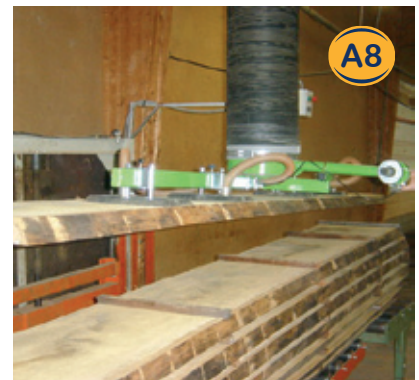

**GARANTÍA 2 AÑO
SERVICIO TÉCNICO PERMANENTE
CONTRATO de MANTENIMIENTO
MONTAJES - PUESTA en MARCHA
FORMACIONES - RECAMBIOS
ADAPTACIONES ESPECÍFICAS**