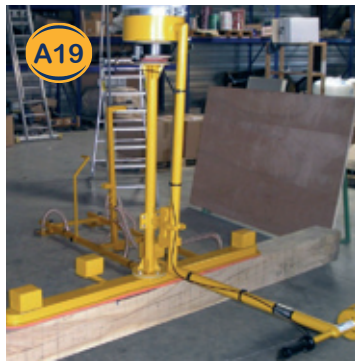

MAN INDUSTRIAS TEIXIDO S.L.

Seguridad & Ergonomía

Stor. Puigmal, 44 Bj. - Apdo.94
17487 Empuriabrava (Girona)

MANIPULADORES - MADERA

Tel 972 452 192 - Fax 972 450 609 Movil 647 788 856 - 686 488 060
info@manindustrias.com - www.manindustrias.com

MAN INDUSTRIAS TEIXIDO S.L.

MADERA

LEADER MONDIAL

info@isislu.es - 115027es